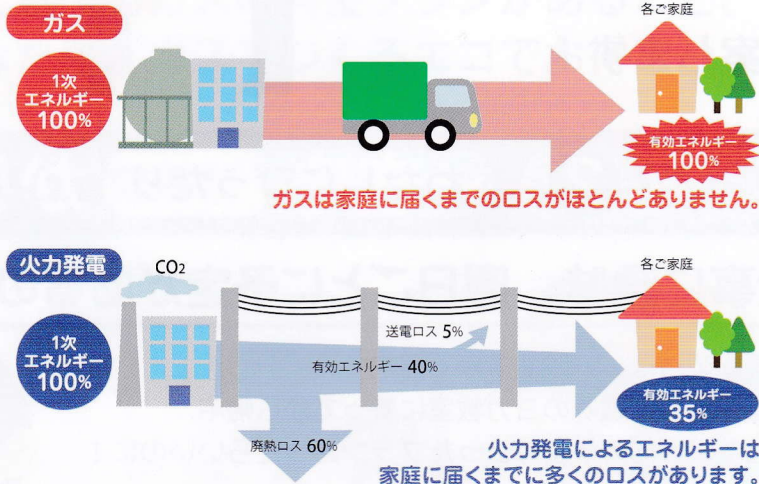

# ガス料金プラン Q&A!

## LPガスはエコで環境にやさしいってなぜ？

ガスは、製造、輸送時のロスがほとんどありません。エネルギー効率を比較すると、ガスは効率よくエネルギーを使える環境にやさしいエネルギーといえます。

## どうやって分けて計っているの？

分計機能のあるガスメーターやカウンタを使うことで、時間ごとの使用量や一定以上の流量を分けて計ることができます。

ハイブリッド・カウンタ  
HyC-5

マイコンメータS  
PR型・PRJ型

マイコンメータE/E4  
PR型・PRJ型